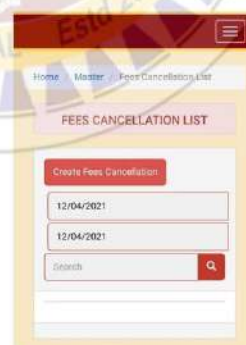

New additions **ACADEMY SECTION**
Student fees collection software

1 Year Free for new franchise

- New Admission
- Re Admission
- Monthly Fees Collection
- Total report of Fees Collection : Day, week, Month, and year
- Fees Cancellation
- Deu Payment List
- Per batch deu payment list
- Student Payment History

SSKN Online

www.swarnachitra.com

- এই একাধিক পরিষেবার পাশাপাশি আপনার সংস্থার ছাত্র-ছাত্রীরা অন্যান্য আরো প্রতিযোগিতা মূলক অনুষ্ঠান, যেমন - বিভিন্ন ধরনের ওয়ার্কশপ, ও সেমিনারের মতন সুন্দর সুন্দর অনুষ্ঠানে অংশগ্রহণ করার বিপুল সুযোগ সুবিধাও পেয়ে থাকবে।
- তার সঙ্গে আপনার স্কুল ও সংস্থার ছাত্র-ছাত্রীর সংখ্যা আরো বৃদ্ধি করানোর বিভিন্ন কৌশল ও প্রয়োজনীয় তথ্য উন্নত প্রযুক্তির মাধ্যমে আপনাকে শেখানো হবে।
- আপনার শিল্প সাংস্কৃতিক স্কুল ও সংস্থার প্রচার কিভাবে আরো বৃদ্ধি করা যায় তার জন্য বিভিন্ন ধরনের বিনোদনের পাশাপাশি সঠিক পরিকল্পনা দানে আমাদের বোর্ড সব সময় আপনার পাশে থাকবে।
- তবে আর দেরি কেন এখনই আপনার সংস্থাটিকে রেজিস্ট্রেশন করিয়ে আমাদের উন্নত পরিষেবার সাথে যুক্ত হয়ে এগিয়ে চলুন।
- 1. ছাত্র - ছাত্রীরা তাদের রেজিস্ট্রেশন ID ভেরিফিকেশন করার জন্য (অর্থাৎ তাদের ভর্তির সমস্ত তথ্য সঠিক স্থানে জমা পড়েছে কি না) তার বিবরণ সঠিক ভাবে কাজ করেছে কি না এই বিষয়ে জানতে student Varivication এ ক্লিক করে তাদের তথ্য যাচাই করতে পারবে।
- 2. ছাত্র - ছাত্রীদের পরীক্ষার আবেদন সঠিক আছে কি না তারও বিস্তারিত বিবরণ ক্লিক করে জানতে পারবে। প্রয়োজনীয় তথ্য অনুযায়ী তাদের রেজিস্ট্রেশন নম্বর ও এডমিটের রোল নম্বরটি লিখলেই হবে।